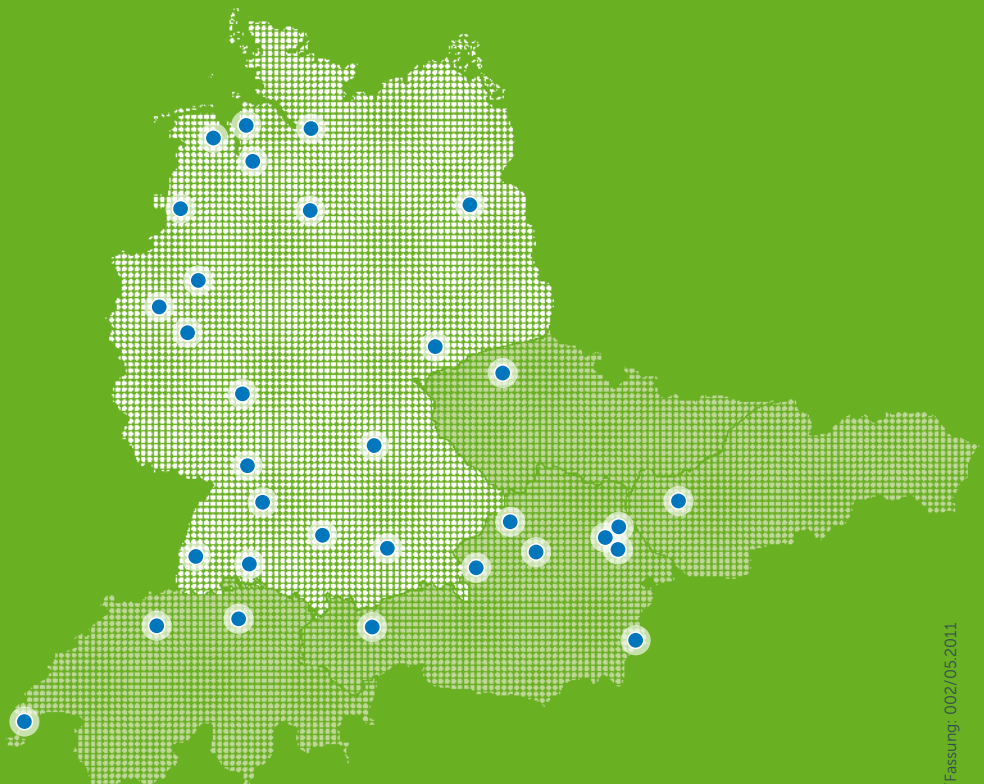

Hamburg

Moorfleeter Str. 40
22113 Hamburg
T. +49 40 733361-0
F. +49 40 733361-60

Nürnberg

Lenkersheimer Str. 20
90431 Nürnberg
T. +49 911 323967-0
F. +49 911 323967-70

Stuttgart

Markgröninger Str. 51
71701 Schwieberdingen
T. +49 7150 9161-0
F. +49 7150 9161-100

Ulm

Am Hirschbach 8
89355 Gundremmingen
T. +49 8224 9692-0
F. +49 8224 9692-22

Bremen

An der Autobahn 35 B
28876 Oyten
T. +49 421 520804-0
F. +49 421 520804-44

Hannover

Gelber Damm 9
30916 Isernhagen
T. +49 511 61570-0
F. +49 511 614842

Reutlingen

Stollweg 2
72760 Reutlingen
T. +49 7121 3121-0
F. +49 7121 3121-49

Trossingen

Christian-Messner-Str. 44-50
78647 Trossingen
T. +49 7425 224-0
F. +49 7425 224-188

Wilhelmshaven

Krabbenweg 20
26388 Wilhelmshaven
T. +49 4421 9518-0
F. +49 4421 9518-50

Dortmund

Lindentalweg 4
44388 Dortmund
T. +49 231 699020-0
F. +49 231 699020-27

Köln/Zentrale

Robert-Perthel-Str. 81
50739 Köln
T. +49 221 79103-0
F. +49 221 79103-103

Düsseldorf

Herder Str. 18
40721 Hilden
T. +49 2103 2583-0
F. +49 2103 2583-103

Lingen

Herzfelder Str. 9
49808 Linggen
T. +49 591 9160-01
F. +49 591 9160-113

Frankfurt

Justus-von-Liebig-Str. 11
63110 Rodgau
T. +49 6106 28512-10
F. +49 6106 28512-18

Meerane

Seiferitzer Allee 14
08393 Meerane
T. +49 3764 40118-0
F. +49 3764 40118-65

Freiburg

Schillhof 5
79110 Freiburg
T. +49 761 89674-0
F. +49 761 89674-50

München

Benzstr. 2
85551 Kirchheim
T. +49 89 904675-10
F. +49 89 904675-20

Initial Waschraumservice GmbH
Robert-Perthel-Str. 81, 50739 Köln
initialkontakt-de@rentokil-initial.com
www.initialservice.de

Kostenlose Hotline

0800 77 33 300